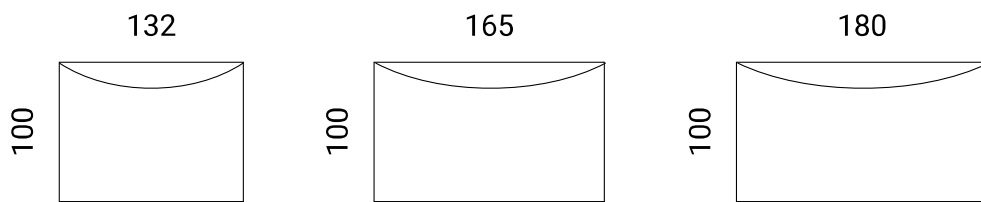

KUMPU MODULIT