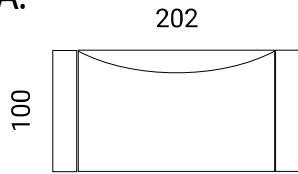

KUMPU MODULISOHVAESIMERKIT

A.