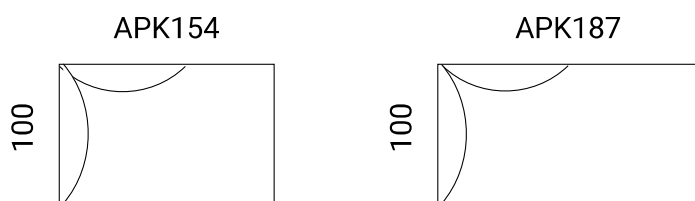

KUMPU MODULIT