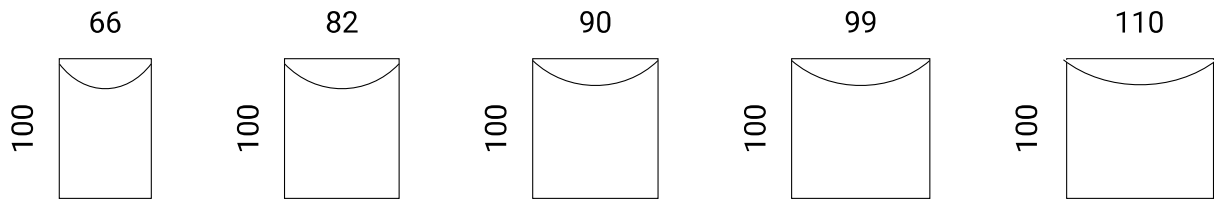

KUMPU MODULIT