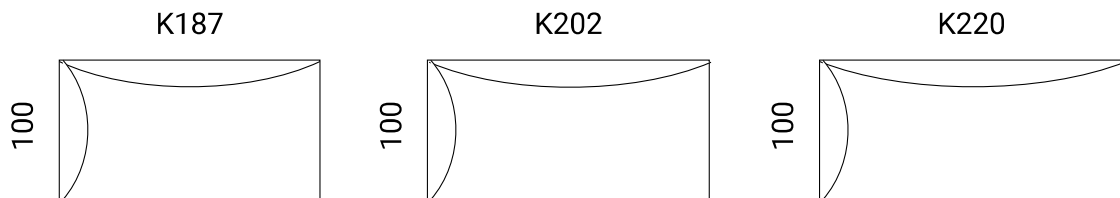

KUMPU MODULIT