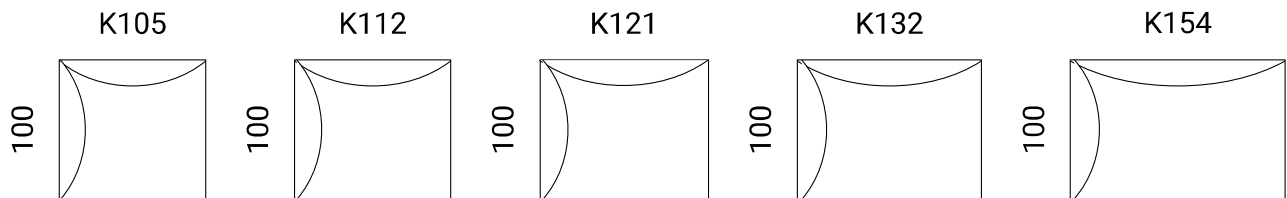

KUMPU MODULIT