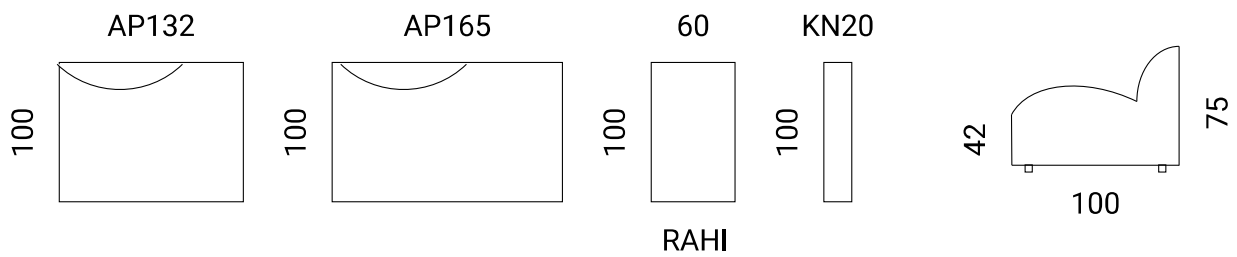

KUMPU MODULIT