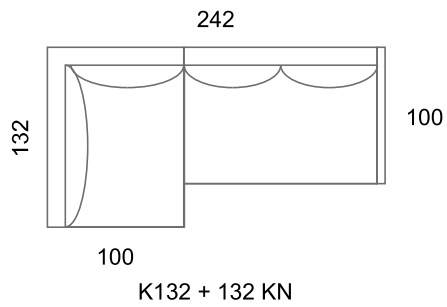

KOLO MODUULISOHVIENTEN MITTA ESIMERKKEJÄ:

A.