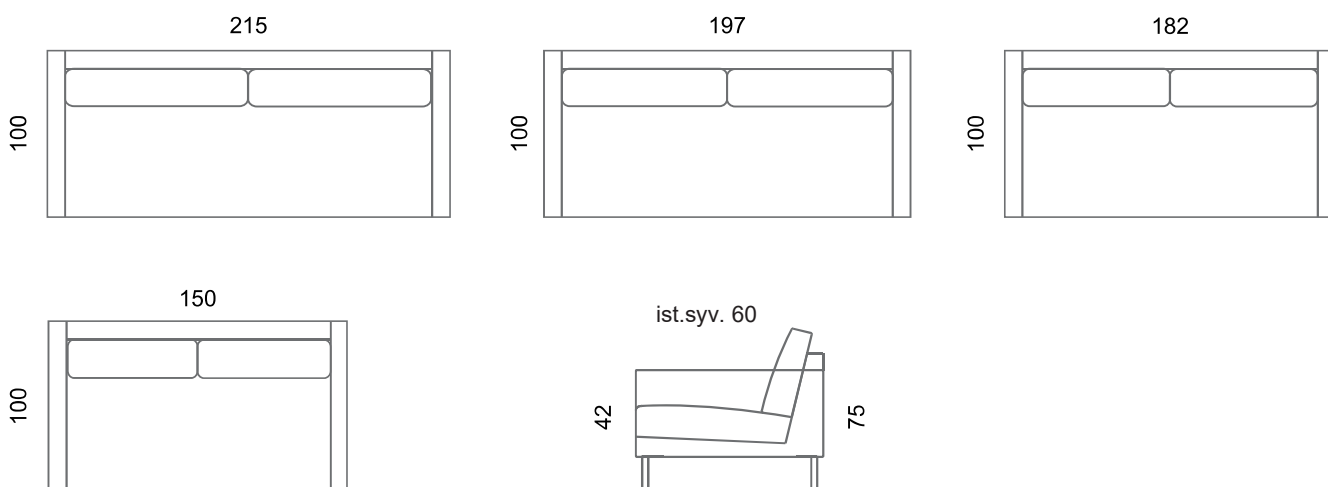

KOLO

KOLO on ekologinen, kaunis ja veistoksellinen sohva, jossa istuinmukavuudesta ei ole tingitty. Ekologisessa sohvassa on kotimainen puurunko ja täyteenä PET-elintarvikepulloista kierrätetty INNOSUOMI-palkittu vanutäyte. KOLO-mallisto löytyy sohvia ja modulisohvia.

DESIGN KUUSILINNA & SONJA SALMENOJA | 2020
VALMISTETTU KÄSITYÖNÄ LAHDESSA

Materiaali

Selkätyynyissä on Lennolin ECOsoft vanupehmuste, ja istuintyynyissä napakka vaahtomuoviydin runsaalla ECOsoft vanupehmusteella. ECOsoft on 100% kierrätysmateriaalia, jossa on erittäin kestävä ja kimmoisa spiraalikuitusekoite. 100% polyesteri, allergia- ja paloturvallinen. Ekologinen vaihtoehto. INNOSUOMI-palkittu. Rungossa kotimainen puurunko ja poikittainen no-sag jousisto. Sohvassa on mustat metallijalat.

Hoito-ohje

Kangassohvissa on aina kokonaan irrotettavat päälliset, ja ne voi pestä vesi tai kemiallisessa pesussa riippuen kankaasta. Kankaiden hoito-ohjeet kannattaa katsoa kangasvalmistajien sivuilta, tai kysyä Kuusilinnan myymälästä.