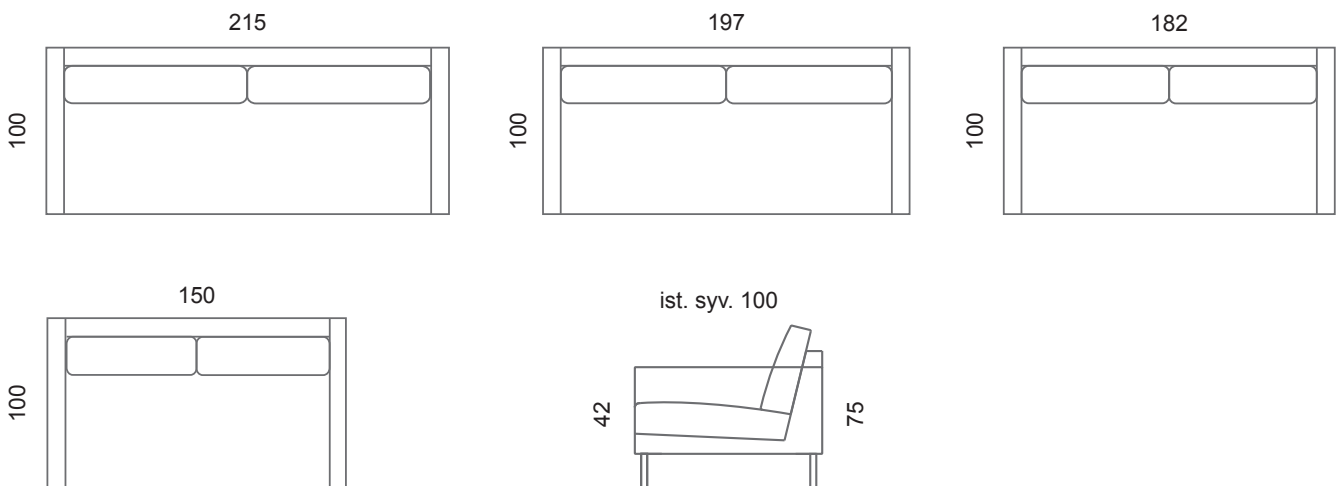

KOLO

KOLO on ekologinen, kaunis ja veistoksellinen sohva, jossa istuinmukavuudesta ei ole tingitty. Ekologisessa sohvassa on kotimainen puurunko ja täyteenä PET-elintarvikepulloista kierrätetty INNOSUOMI-palkittu vanutäyte. KOLO-mallisto löytyy sohvia ja modulisohvia.

DESIGN KUUSILINNA & SONJA SALMENOJA | 2020
VALMISTETTU KÄSITYÖNÄ LAHDESSA

Materiaali

Selkätyynyissä on Lennolin ECOsoft vanupehmuste, ja istuintyynyissä napakka vaahtomuoviydin runsaalla ECOsoft vanupehmusteella. ECOsoft on 100% kierrätysmateriaalia, jossa on erittäin kestävä ja kimmoisa spiraalikuitusekoite. 100% polyesteri, allergia- ja paloturvallinen. Ekologinen vaihtoehto. INNOSUOMI-palkittu. Rungossa kotimainen puurunko ja poikittainen no-sag jousisto. Sohvassa on mustat metallijalat.

Hoito-ohje

Kangassohvissa on aina kokonaan irrotettavat päälliset, ja ne voi pestä vesi tai kemiallisessa pesussa riippuen kankaasta. Kankaiden hoito-ohjeet kannattaa katsoa kangasvalmistajien sivuilta, tai kysyä Kuusilinnan myymälästä.