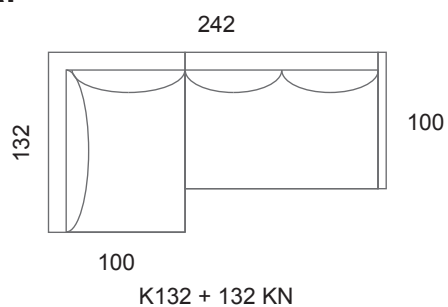

KOLO MODUULISOHVIENTEN MITTA ESIMERKKEJÄ:

A.