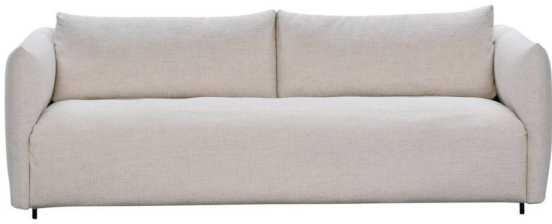

# KOLO

KOLO on ekologinen, kaunis ja veistoksellinen sohva, jossa istuinmukavuudesta ei ole tingitty. Ekologisessa sohvassa on kotimainen puurunko ja täyteenä PET-elintarvikepulloista kierrätetty INNOSUOMI-palkittu vanutäyte. KOLO-mallistosta löytyy sohvia ja erilaisia moduuliratkaisuja.

## Materiaali

Selkätyynyissä on Lennolin ECOsoft vanupehmuste, ja istuintyynyissä napakka vaahtomuoviydin runsaalla ECOsoft vanupehmusteella. ECOsoft on 100% kierrätysmateriaalia, jossa on erittäin kestävä ja kimmoisa spiraalikuitusekoite. 100% polyesteri, allergia- ja paloturvallinen. Ekologinen vaihtoehto. INNOSUOMI-palkittu. Rungossa kotimainen puurunko ja poikittainen no-sag jousisto. Sohvassa on mustat metallijalat.