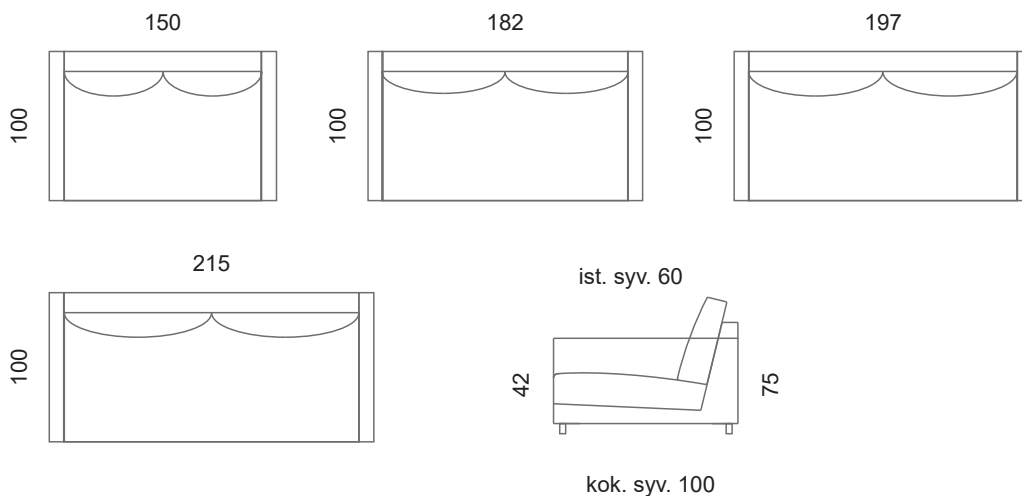

KOLO

KOLO on ekologinen, kaunis ja veistoksellinen sohva, jossa istuinmukavuudesta ei ole tingitty. Ekologisessa sohvassa on kotimainen puurunko ja täyteenä PET-elintarvikepulloista kierrätetty INNOSUOMI-palkittu vanutäyte. KOLO-mallistosta löytyy sohvia ja erilaisia moduuliratkaisuja.

DESIGN KUUSILINNA & SONJA SALMENOJA | 2020
VALMISTETTU KÄSITYÖNÄ LAHDESSA

Materiaali

Selkätyynyissä on Lennolin ECOsoft vanupehmuste, ja istuintyynyissä napakka vaahtomuoviydin runsaalla ECOsoft vanupehmusteella. ECOsoft on 100% kierrätysmateriaalia, jossa on erittäin kestävä ja kimmoisa spiraalikuitusekoite. 100% polyesteri, allergia- ja paloturvallinen. Ekologinen vaihtoehto. INNOSUOMI-palkittu. Rungossa kotimainen puurunko ja poikittainen no-sag jousisto. Sohvassa on mustat metallijalat.

Hoito-ohje

Kangassohvissa on aina kokonaan irrotettavat päälliset, ja ne voi pestä vesi tai kemiallisessa pesussa riippuen kankaasta. Kankaiden hoito-ohjeet kannattaa katsoa kangasvalmistajien sivuilta tai kysyä Kuusilinnan myymälästä.